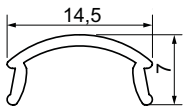

LED-Profil: BASIC

Alluminiumaufbauprofil für direkte und indirekte Beleuchtung, 17/15mm mit Diffusor. Maximale Leistung LED-Stripe = 19.2W/m.

Profile	Einheit	Art. Nr.	Preis
Profil mit opal-weißem Diffusor bis 300 cm	Stück	L5.300	102.00
Profil mit opal-weißem Diffusor bis 200 cm	Stück	L5.200	68.00
Profil mit opal-weißem Diffusor bis 100cm	Stück	L5.100	34.00

Zubehör	Einheit	Art. Nr.	Preis
Profilschnitt und Konfektionierung		15.Konf	nach Aufwand

Auftragsbezogen sind extra Längen > 300cm möglich.

Transparente Diffusoren auf Wunsch.