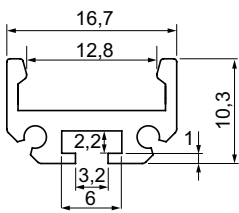

LED-Profil: BASIC

Alluminiumaufbauprofil für direkte und indirekte Beleuchtung, 17/15mm mit Diffusor. Maximale Leistung LED-Stripe = 19.2W/m.

Profile	Einheit	Art. Nr.	Preis
Profil mit opal-weißem Diffusor bis 300 cm	Stück	L5.300	102.00
Profil mit opal-weißem Diffusor bis 200 cm	Stück	L5.200	68.00
Profil mit opal-weißem Diffusor bis 100cm	Stück	L5.100	34.00

Zubehör	Einheit	Art. Nr.	Preis
Profilschnitt und Konfektionierung		15.Konf	nach Aufwand

Auftragsbezogen sind extra Längen > 300cm möglich.

Transparente Diffusoren auf Wunsch.