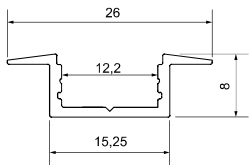

LED-Profil: MINI TUB

Alluminiumeinbauprofil für direkte und indirekte Beleuchtung, 26/8mm mit Diffusor. Maximale Leistung LED-Stripe = 19.2W/m.

Profile	Einheit	Art. Nr.	Preis
Profil mit opal-weißem Diffusor bis 300 cm	Stück	L4.300	112.00
Profil mit opal-weißem Diffusor bis 200 cm	Stück	L4.200	92.00
Profil mit opal-weißem Diffusor bis 100cm	Stück	L4.100	38.00

Zubehör	Einheit	Art. Nr.	Preis
Profilendstück ohne Kabelloch	Stück	L4.013	8.00
Profilendstück mit Kabelloch	Stück	L4.014	8.00
Profilschnitt und Konfektionierung		15.Konf	nach Aufwand

Auftragsbezogen sind extra Längen > 300cm möglich.