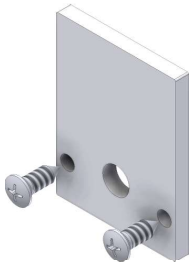

LED-Profil: KUBO MED

Alluminiumaufbauprofil für direkte und indirekte Beleuchtung, 18/24mm mit Diffusor. Maximale Leistung LED-Stripe = 19.2W/m.

Profil	Einheit	Art. Nr.	Preis
Profil mit opal-weißem Diffusor bis 300 cm	Stück	L6.300	107.00
Profil mit opal-weißem Diffusor bis 200 cm	Stück	L6.200	72.00
Profil mit opal-weißem Diffusor bis 100cm	Stück	L6.100	36.00

Zubehör	Einheit	Art. Nr.	Preis
Profilendstück ohne Kabelloch	Stück	L6.013	4.00
Profilendstück mit Kabelloch	Stück	L6.014	4.00
Profilbefestiger	Stück	L1.030	4.00
Profilschnitt und Konfektionierung		15.Konf	nach Aufwand

Auftragsbezogen sind extra Längen > 300cm möglich.

Transparente Diffusoren auf Wunsch.