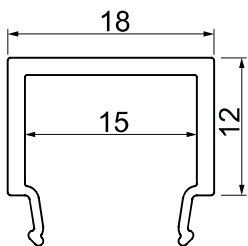

LED-Profil: KUBO MED

Alluminiumaufbauprofil für direkte und indirekte Beleuchtung, 18/24mm mit Diffusor. Maximale Leistung LED-Stripe = 19.2W/m.

Profil	Einheit	Art. Nr.	Preis
Profil mit opal-weißem Diffusor bis 300 cm	Stück	L6.300	107.00
Profil mit opal-weißem Diffusor bis 200 cm	Stück	L6.200	72.00
Profil mit opal-weißem Diffusor bis 100cm	Stück	L6.100	36.00

Zubehör	Einheit	Art. Nr.	Preis
Profilendstück ohne Kabelloch	Stück	L6.013	4.00
Profilendstück mit Kabelloch	Stück	L6.014	4.00
Profilbefestiger	Stück	L1.030	4.00
Profilschnitt und Konfektionierung		15.Konf	nach Aufwand

Auftragsbezogen sind extra Längen > 300cm möglich.

Transparente Diffusoren auf Wunsch.