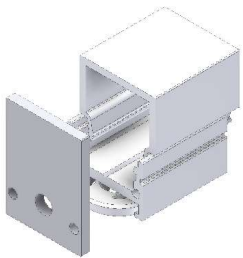

LED-Profil: KUBO MED

Alluminiumaufbauprofil für direkte und indirekte Beleuchtung, 18/24mm mit Diffusor. Maximale Leistung LED-Stripe = 19.2W/m.

Profil	Einheit	Art. Nr.	Preis
Profil mit opal-weißem Diffusor bis 300 cm	Stück	L6.300	107.00
Profil mit opal-weißem Diffusor bis 200 cm	Stück	L6.200	72.00
Profil mit opal-weißem Diffusor bis 100cm	Stück	L6.100	36.00

Zubehör	Einheit	Art. Nr.	Preis
Profilendstück ohne Kabelloch	Stück	L6.013	4.00
Profilendstück mit Kabelloch	Stück	L6.014	4.00
Profilbefestiger	Stück	L1.030	4.00
Profilschnitt und Konfektionierung		15.Konf	nach Aufwand

Auftragsbezogen sind extra Längen > 300cm möglich.

Transparente Diffusoren auf Wunsch.