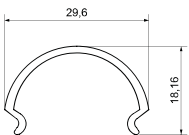

LED-Profil: DURO

Alluminiumaufbauprofil für direkte und indirekte Beleuchtung, 35/29mm mit Diffusor. Maximale Leistung LED-Stripe = 43.2W/m. Bestückbar mit zwei LED-Stripes.

Profile

Profil mit opal-weissem Diffusor bis 300 cm

L9.014

11.00

Profilschnitt und Konfektionierung

Stück

15.Konf

nach Aufwand

Auftragsbezogen sind extra Längen > 300cm möglich.

Transparente Diffusoren auf Wunsch.