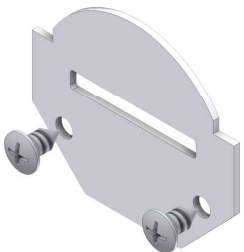

LED-Profil: DURO

Alluminiumaufbauprofil für direkte und indirekte Beleuchtung, 35/29mm mit Diffusor. Maximale Leistung LED-Stripe = 43.2W/m. Bestückbar mit zwei LED-Stripes.

Profile

Profil mit opal-weissem Diffusor bis 300 cm

L9.200

123.00

Profil mit opal-weissem Diffusor bis 100cm

Stück

L9.100

70.00

Zubehör

Profilendstück ohne Kabelloch

Einheit

Stück

Art. Nr.

L9.013

Preis

11.00

Profilendstück mit Kabelloch

Stück

L9.014

11.00

Profilschnitt und Konfektionierung

Stück

15.Konf

nach Aufwand

Auftragsbezogen sind extra Längen > 300cm möglich.

Transparente Diffusoren auf Wunsch.