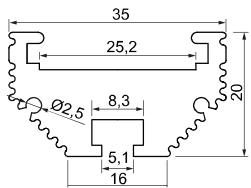

LED-Profil: DURO

Alluminiumaufbauprofil für direkte und indirekte Beleuchtung, 35/29mm mit Diffusor. Maximale Leistung LED-Stripe = 43.2W/m. Bestückbar mit zwei LED-Stripes.

Profile

Profil mit opal-weissem Diffusor bis 300 cm

Einheit

Stück

Art. Nr.

L9.300

Preis

184.00

Profil mit opal-weissem Diffusor bis 200 cm

Stück