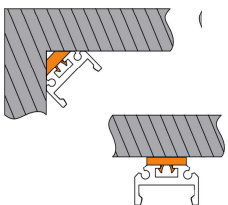

LED-Profil: BASIC

Alluminiumaufbauprofil für direkte und indirekte Beleuchtung, 17/15mm mit Diffusor. Maximale Leistung LED-Stripe = 19.2W/m.

Profil	Einheit	Art. Nr.	Preis
Profil mit opal-weißem Diffusor bis 300 cm	Stück	L5.300	94.00
Profil mit opal-weißem Diffusor bis 200 cm	Stück	L5.200	63.00
Profil mit opal-weißem Diffusor bis 100cm	Stück	L5.100	32.00

Zubehör	Einheit	Art. Nr.	Preis
Profilendstück ohne Kabelloch	Stück	L5.013	8.00
Profilendstück mit Kabelloch	Stück	L5.014	8.00
Profilbefestigungsclip	Stück	L5.030	4.00
Winkelbefestigungsclip	Stück	L5.035	5.00
Profilverbindungsstück	Stück	L5.050	7.00

Auftragsbezogen sind extra Längen > 300cm möglich.

Transparente Diffusoren auf Wunsch.