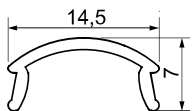

LED-Profil: BASIC

Alluminiumaufbauprofil für direkte und indirekte Beleuchtung, 17/15mm mit Diffusor. Maximale Leistung LED-Stripe = 19.2W/m.

Profil	Einheit	Art. Nr.	Preis
Profil mit opal-weißem Diffusor bis 300 cm	Stück	L5.300	94.00
Profil mit opal-weißem Diffusor bis 200 cm	Stück	L5.200	63.00
Profil mit opal-weißem Diffusor bis 100cm	Stück	L5.100	32.00

Zubehör	Einheit	Art. Nr.	Preis
Profilendstück ohne Kabelloch	Stück	L5.013	8.00
Profilendstück mit Kabelloch	Stück	L5.014	8.00
Profilbefestigungsclip	Stück	L5.030	4.00
Winkelbefestigungsclip	Stück	L5.035	5.00
Profilverbindungsstück	Stück	L5.050	7.00