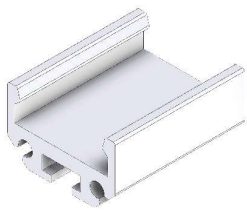

LED-Profil: BASIC

Alluminiumaufbauprofil für direkte und indirekte Beleuchtung, 17/15mm mit Diffusor. Maximale Leistung LED-Stripe = 19.2W/m.

Profil	Einheit	Art. Nr.	Preis
Profil mit opal-weißem Diffusor bis 300 cm	Stück	L5.300	94.00
Profil mit opal-weißem Diffusor bis 200 cm	Stück	L5.200	63.00
Profil mit opal-weißem Diffusor bis 100cm	Stück	L5.100	32.00

Zubehör	Einheit	Art. Nr.	Preis
Profilendstück ohne Kabelloch	Stück	L5.013	8.00
Profilendstück mit Kabelloch	Stück	L5.014	8.00
Profilbefestigungsclip	Stück	L5.030	4.00
Winkelbefestigungsclip	Stück	L5.035	5.00
Profilverbindungsstück	Stück	L5.050	7.00

Auftragsbezogen sind extra Längen > 300cm möglich.

Transparente Diffusoren auf Wunsch.