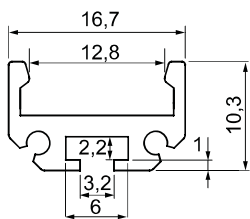

LED-Profil: BASIC

Alluminiumaufbauprofil für direkte und indirekte Beleuchtung, 17/15mm mit Diffusor. Maximale Leistung LED-Stripe = 19.2W/m.

Profil	Einheit	Art. Nr.	Preis
Profil mit opal-weißem Diffusor bis 300 cm	Stück	L5.300	94.00
Profil mit opal-weißem Diffusor bis 200 cm	Stück	L5.200	63.00
Profil mit opal-weißem Diffusor bis 100cm	Stück	L5.100	32.00

Zubehör	Einheit	Art. Nr.	Preis
Profilendstück ohne Kabelloch	Stück	L5.013	8.00
Profilendstück mit Kabelloch	Stück	L5.014	8.00
Profilbefestigungsclip	Stück	L5.030	4.00
Winkelbefestigungsclip	Stück	L5.035	5.00
Profilverbindungsstück	Stück	L5.050	7.00

Auftragsbezogen sind extra Längen > 300cm möglich.

Transparente Diffusoren auf Wunsch.