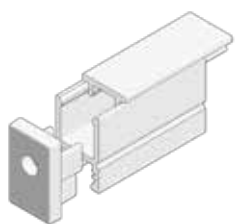

LED-Profil: KUBO MICRO

Aluminiumaufbauprofil für direkte und indirekte Beleuchtung, 8/13mm mit Diffusor.
Maximale Leistung LED Stripe = 12W/m

Profile	Einheit	Art. Nr.	Preis
Profil mit opal-weissem Diffusor bis 250 cm	Stück	L14.250	47.00
Profil mit opal-weissem Diffusor bis 100 cm	Stück	L14.100	19.00

Zubehör	Einheit	Art. Nr.	Preis
Profilendstück ohne Kabelloch	Stück	L14.013	2.60
Profilendstück mit Kabelloch	Stück	L14.014	2.60
Profilbefestigungs-Clip	Stück	L14.030	2.40

Auf Wunsch können Aluprofile nach RAL oder NCS Farbton lackiert werden.