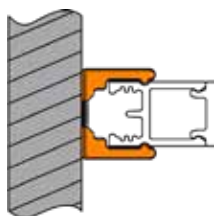

LED-Profil: KUBO MICRO

Aluminiumaufbauprofil für direkte und indirekte Beleuchtung, 8/13mm mit Diffusor.
Maximale Leistung LED Stripe = 12W/m

Profile	Einheit	Art. Nr.	Preis
Profil mit opal-weissem Diffusor bis 250 cm	Stück	L14.250	47.00
Profil mit opal-weissem Diffusor bis 100 cm	Stück	L14.100	19.00

Zubehör	Einheit	Art. Nr.	Preis
Profilendstück ohne Kabelloch	Stück	L14.013	2.60
Profilendstück mit Kabelloch	Stück	L14.014	2.60
Profilbefestigungs-Clip	Stück	L14.030	2.40

Auf Wunsch können Aluprofile nach RAL oder NCS Farbton lackiert werden.