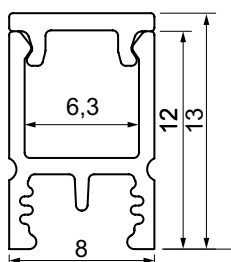

LED-Profil: KUBO MICRO

Aluminiumaufbauprofil für direkte und indirekte Beleuchtung, 8/13mm mit Diffusor.
Maximale Leistung LED Stripe = 12W/m

Profile	Einheit	Art. Nr.	Preis
Profil mit opal-weissem Diffusor bis 250 cm	Stück	L14.250	47.00
Profil mit opal-weissem Diffusor bis 100 cm	Stück	L14.100	19.00

Zubehör	Einheit	Art. Nr.	Preis
Profilendstück ohne Kabelloch	Stück	L14.013	2.60
Profilendstück mit Kabelloch	Stück	L14.014	2.60
Profilbefestigungs-Clip	Stück	L14.030	2.40

Auf Wunsch können Aluprofile nach RAL oder NCS Farbton lackiert werden.