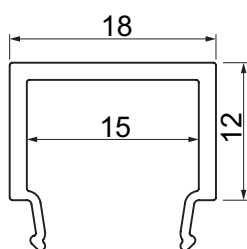

LED-Profil: KUBO MED

Alluminiumaufbauprofil für direkte und indirekte Beleuchtung, 18/24mm mit Diffusor. Maximale Leistung LED-Stripe = 19.2W/m.

Profile	Einheit	Art. Nr.	Preis
Profil mit opal-weißem Diffusor bis 300 cm	Stück	L6.300	114.00
Profil mit opal-weißem Diffusor bis 200 cm	Stück	L6.200	76.00
Profil mit opal-weißem Diffusor bis 100cm	Stück	L6.100	38.00

Zubehör	Einheit	Art. Nr.	Preis
Profilendstück ohne Kabelloch	Stück	L6.013	4.00
Profilendstück mit Kabelloch	Stück	L6.014	4.00
Profilbefestiger	Stück	L1.030	4.00
Profilschnitt und Konfektionierung		15.Konf	nach Aufwand

Auftragsbezogen sind extra Längen > 300cm möglich.

Transparente Diffusoren auf Wunsch.