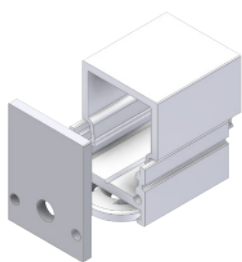

LED-Profil: KUBO MED

Alluminiumaufbauprofil für direkte und indirekte Beleuchtung, 18/24mm mit Diffusor. Maximale Leistung LED-Stripe = 19.2W/m.

Profile	Einheit	Art. Nr.	Preis
Profil mit opal-weißem Diffusor bis 300 cm	Stück	L6.300	114.00
Profil mit opal-weißem Diffusor bis 200 cm	Stück	L6.200	76.00
Profil mit opal-weißem Diffusor bis 100cm	Stück	L6.100	38.00

Zubehör	Einheit	Art. Nr.	Preis
Profilendstück ohne Kabelloch	Stück	L6.013	4.00
Profilendstück mit Kabelloch	Stück	L6.014	4.00
Profilbefestiger	Stück	L1.030	4.00
Profilschnitt und Konfektionierung		15.Konf	nach Aufwand

Auftragsbezogen sind extra Längen > 300cm möglich.

Transparente Diffusoren auf Wunsch.