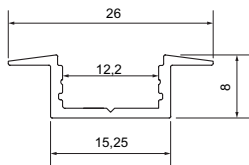

LED-Profil: MINI TUB

Alluminiumeinbauprofil für direkte und indirekte Beleuchtung, 26/8mm mit Diffusor. Maximale Leistung LED-Stripe = 19.2W/m.

Profile	Einheit	Art. Nr.	Preis
Profil mit opal-weißem Diffusor bis 300 cm	Stück	L4.300	129.00
Profil mit opal-weißem Diffusor bis 200 cm	Stück	L4.200	86.00
Profil mit opal-weißem Diffusor bis 100cm	Stück	L4.100	43.00

Zubehör	Einheit	Art. Nr.	Preis
Profilendstück ohne Kabelloch	Stück	L4.013	7.20
Profilendstück mit Kabelloch	Stück	L4.014	7.20
Profilschnitt und Konfektionierung		15.Konf	nach Aufwand
Selbstklebendes Montageband von 3M	lfm	L1.KLB	5.00

Auftragsbezogen sind extra Längen > 300cm möglich.

Transparente Diffusoren auf Wunsch.