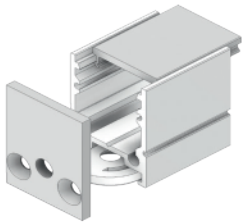

LED-Profil: KUBO

Alluminiumaufbauprofil für direkte und indirekte Beleuchtung, 18/23mm mit Diffusor. Maximale Leistung LED-Stripe = 19.2W/m.

Profile	Einheit	Art. Nr.	Preis
Profil mit opal-weißem Diffusor bis 300 cm.	Stück	L1.300	108.00
Profil mit opal-weißem Diffusor bis 200 cm.	Stück	L1.200	72.00
Profil mit opal-weißem Diffusor bis 100cm.	Stück	L1.100	36.00

Zubehör	Einheit	Art. Nr.	Preis
Profilendstück ohne Kabelloch	Stück	L1.013	4.00
Profilendstück mit Kabelloch	Stück	L1.014	4.00
Profilbefestigungs-Clip	Stück	L1.030	4.00
Profilschnitt und Konfektionierung		15.Konf	nach Aufwand

Auftragsbezogen sind extra Längen > 300cm möglich.

Transparente Diffusoren auf Wunsch.