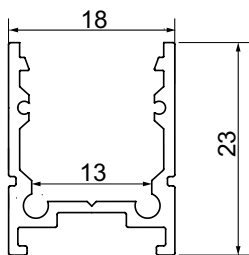

LED-Profil: KUBO

Alluminiumaufbauprofil für direkte und indirekte Beleuchtung, 18/23mm mit Diffusor. Maximale Leistung LED-Stripe = 19.2W/m.

Profile	Einheit	Art. Nr.	Preis
Profil mit opal-weißem Diffusor bis 300 cm.	Stück	L1.300	108.00
Profil mit opal-weißem Diffusor bis 200 cm.	Stück	L1.200	72.00
Profil mit opal-weißem Diffusor bis 100cm.	Stück	L1.100	36.00

Zubehör	Einheit	Art. Nr.	Preis
Profilendstück ohne Kabelloch	Stück	L1.013	4.00
Profilendstück mit Kabelloch	Stück	L1.014	4.00
Profilbefestigungs-Clip	Stück	L1.030	4.00
Profilschnitt und Konfektionierung		15.Konf	nach Aufwand

Auftragsbezogen sind extra Längen > 300cm möglich.

Transparente Diffusoren auf Wunsch.