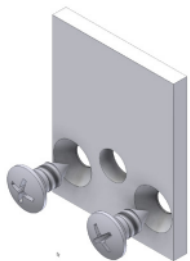

LED-Profil: KUBO

Alluminiumaufbauprofil für direkte und indirekte Beleuchtung, 18/23mm mit Diffusor. Maximale Leistung LED-Stripe = 19.2W/m.

Profile	Einheit	Art. Nr.	Preis
Profil mit opal-weißem Diffusor bis 300 cm.	Stück	L1.300	108.00
Profil mit opal-weißem Diffusor bis 200 cm.	Stück	L1.200	72.00
Profil mit opal-weißem Diffusor bis 100cm.	Stück	L1.100	36.00

Zubehör	Einheit	Art. Nr.	Preis
Profilendstück ohne Kabelloch	Stück	L1.013	4.00
Profilendstück mit Kabelloch	Stück	L1.014	4.00
Profilbefestigungs-Clip	Stück	L1.030	4.00
Profilschnitt und Konfektionierung		15.Konf	nach Aufwand

Auftragsbezogen sind extra Längen > 300cm möglich.

Transparente Diffusoren auf Wunsch.